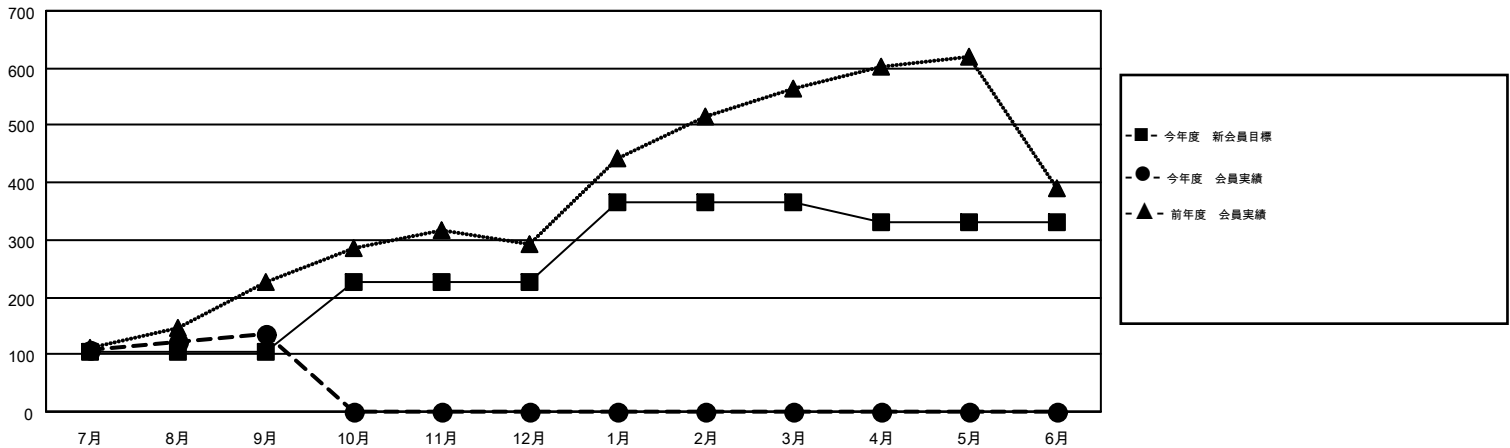

会員目標及び実績累計

解散クラブ: 1	109 CLUBS OF 212 一名以上の新会員を登録	男女別 男性 6,142 (81.38%) 女性 1,405 (18.62%)
退会者 物故会員 19 クラブ解散 0 その他 130 合計 149	健康診断データはこちら	家族会員 2,308 世帯主 1,043 世帯主以外 1,265