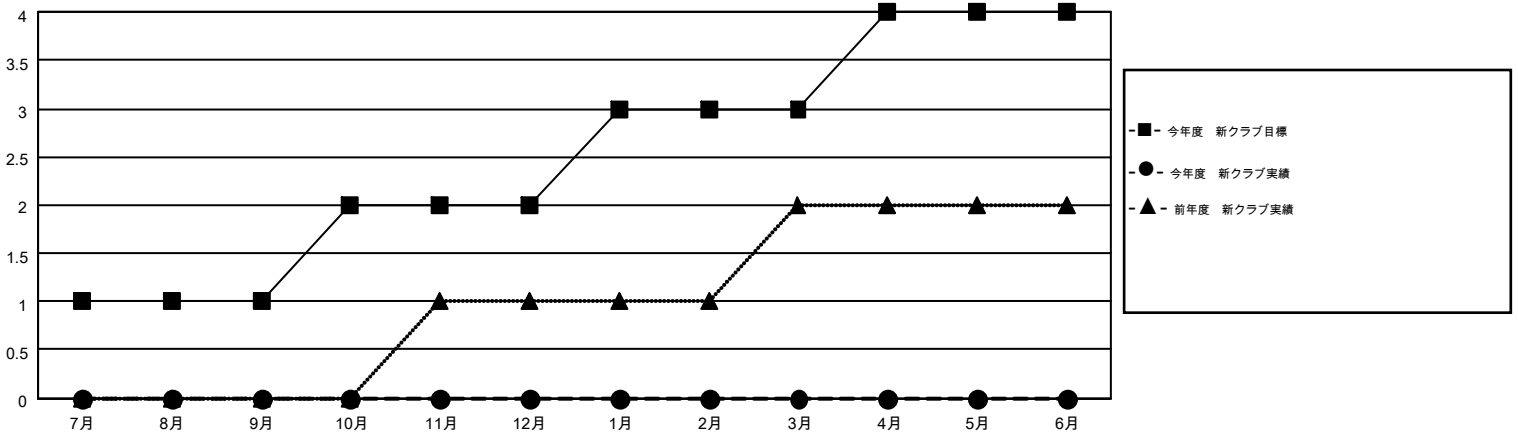

MONTHLY MEMBERSHIP PROGRESS REPORT

Results as of: 9/30/2015

Multiple District 331

LOCATION: JAPAN

GMT: MASAYUKI KANEKO

GMT会則地域 5-Jap

クラブ				
結果 : 2015-2016				
四半期	新クラブ目標	新クラブ	解散クラブ	純増 / 減
7月/8月/9月	1	0	1	-1
10月/11月/12月	1	0	0	0
1月/2月/3月	1	0	0	0
4月/5月/6月	1	0	0	0

名				
結果 : 2015-2016				
四半期	新会員目標	チャーターメン バー / 新会員	退会者	純増 / 減
7月/8月/9月	103	284	149	135
10月/11月/12月	124	0	0	0
1月/2月/3月	139	0	0	0
4月/5月/6月	-36	0	0	0

新クラブ目標及び実績累計